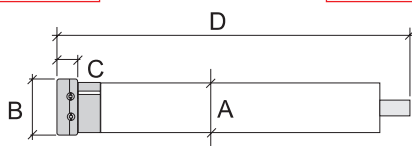

Motores Tubulares con Receptor Radio (LOGOS R)

Descripción	Código	Medidas / Color					Dimensiones				
		Vac	W	Nm	r.p.m.	n.º r	A	B	C	D	
LOGOS 10 R	6005-96	230 / 50 Hz	130	10	16	∞	45	59	15'8	691	IP 44
LOGOS 15 R	6005-97	230 / 50 Hz	160	15	16	∞	45	59	15'8	691	IP 44
LOGOS 20 R	6005-98	230 / 50 Hz	160	20	16	∞	45	59	15'8	691	IP 44
LOGOS 30 R	6005-99	230 / 50 Hz	210	30	16	∞	45	59	15'8	691	IP 44
LOGOS 40 R	6005-100	230 / 50 Hz	270	40	16	∞	45	59	15'8	691	IP 44
LOGOS 50 R	6005-101	230 / 50 Hz	270	50	12	∞	45	59	15'8	691	IP 44

* NUEVA FRECUENCIA RADIO: 433.42 Mhz