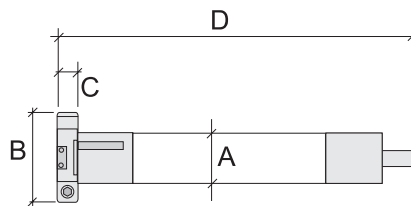

Motores Tubulares con Maniobra Manual (GMM)

Descripción	Código	Medidas / Color					Dimensiones				
		Vac	W	Nm	r.p.m.	n.º r	A	B	C	D	
GMM - 20	6005-77	230 / 50 Hz	160	20	16	28	45	92	24	577	IP 44
GMM - 30	6005-12	230 / 50 Hz	210	30	16	28	45	92	24	622	IP 44
GMM - 50	6005-13	230 / 50 Hz	270	50	12	28	45	92	24	622	IP 44

Descripción	Código	Medidas / Color					Dimensiones				
		Vac	W	Nm	r.p.m.	n.º r	A	B	C	D	
GMM - 80	6005-14	230 / 50 Hz	385	80	12	27	57	92	24	628	IP 44
GMM - 100	6005-15	230 / 50 Hz	340	100	8	27	57	92	24	628	IP 44
GMM - 120	6005-35	230 / 50 Hz	365	120	8	27	57	92	24	628	IP 44