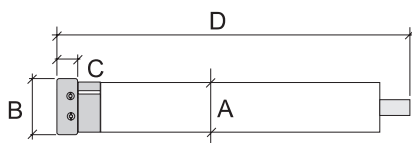

NUESTRA DIFERENCIA

SERVICIO POSTVENTA

Descripción	Código	Medidas / Color					Dimensiones				
		Vac	W	Nm	r.p.m.	n.º r	A	B	C	D	
GM - 5	6005-34	230 / 50 Hz	124	5	24	40	34	38	10	493	IP 44
GM - 10	6005-1	230 / 50 Hz	124	10	12	40	34	38	10	493	IP 44
GM - 13	6005-8	230 / 50 Hz	134	13	12	40	34	38	10	493	IP 44

Motores Tubulares Serie 50

Descripción	Código	Medidas / Color					Dimensiones				
		Vac	W	Nm	r.p.m.	n.º r	A	B	C	D	
GM - 12	6005-57	230 / 50 Hz	100	10	16	28	45	59	16	537	IP 44
GM - 15	6005-2	230 / 50 Hz	130	15	16	28	45	59	16	537	IP 44
GM - 20	6005-3	230 / 50 Hz	160	20	16	28	45	59	16	562	IP 44
GM - 30	6005-4	230 / 50 Hz	210	30	16	28	45	59	16	582	IP 44
GM - 40	6005-5	230 / 50 Hz	270	40	16	28	45	59	16	582	IP 44
GM - 50	6005-6	230 / 50 Hz	270	50	12	28	45	59	16	582	IP 44