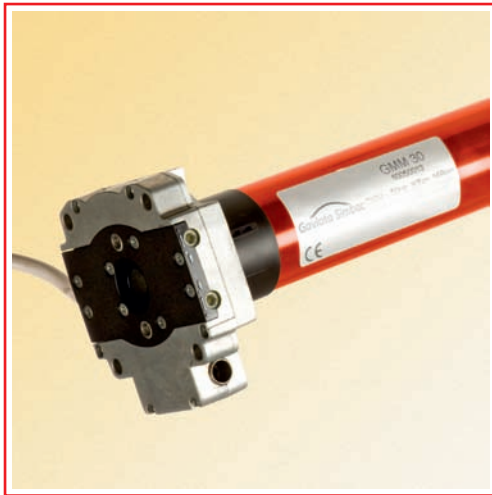

Motores Tubulares con Maniobra Manual (GMM)

Descripción	Código	Medidas / Color					Dimensiones				
		Vac	W	Nm	r.p.m.	n.º r	A	B	C	D	
GMM - 20	6005-77	230 / 50 Hz	160	20	16	28	45	92	24	577	IP 44
GMM - 30	6005-12	230 / 50 Hz	210	30	16	28	45	92	24	622	IP 44
GMM - 50	6005-13	230 / 50 Hz	270	50	12	28	45	92	24	622	IP 44

Descripción	Código	Medidas / Color					Dimensiones				
		Vac	W	Nm	r.p.m.	n.º r	A	B	C	D	
GMM - 80	6005-14	230 / 50 Hz	385	80	12	27	57	92	24	628	IP 44
GMM - 100	6005-15	230 / 50 Hz	340	100	8	27	57	92	24	628	IP 44
GMM - 120	6005-35	230 / 50 Hz	365	120	8	27	57	92	24	628	IP 44