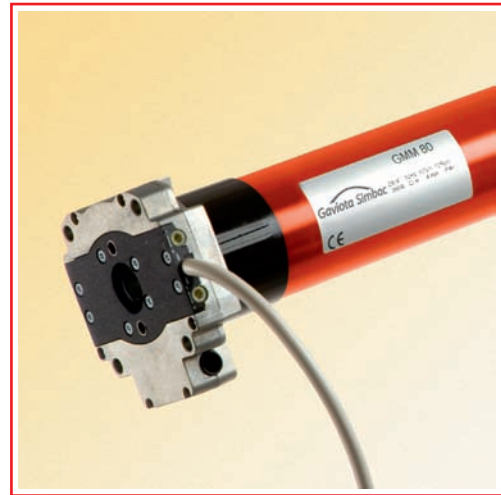

Motores Tubulares con Maniobra Manual (GMM)

Descripción	Código	Medidas / Color					Dimensiones				
		Vac	W	Nm	r.p.m.	n.º r	A	B	C	D	
GMM - 20	6005-77	230 / 50 Hz	160	20	16	28	45	92	24	577	IP 44
GMM - 30	6005-12	230 / 50 Hz	210	30	16	28	45	92	24	622	IP 44
GMM - 50	6005-13	230 / 50 Hz	270	50	12	28	45	92	24	622	IP 44

Descripción	Código	Medidas / Color					Dimensiones				
		Vac	W	Nm	r.p.m.	n.º r	A	B	C	D	
GMM - 80	6005-14	230 / 50 Hz	385	80	12	27	57	92	24	628	IP 44
GMM - 100	6005-15	230 / 50 Hz	340	100	8	27	57	92	24	628	IP 44
GMM - 120	6005-35	230 / 50 Hz	365	120	8	27	57	92	24	628	IP 44